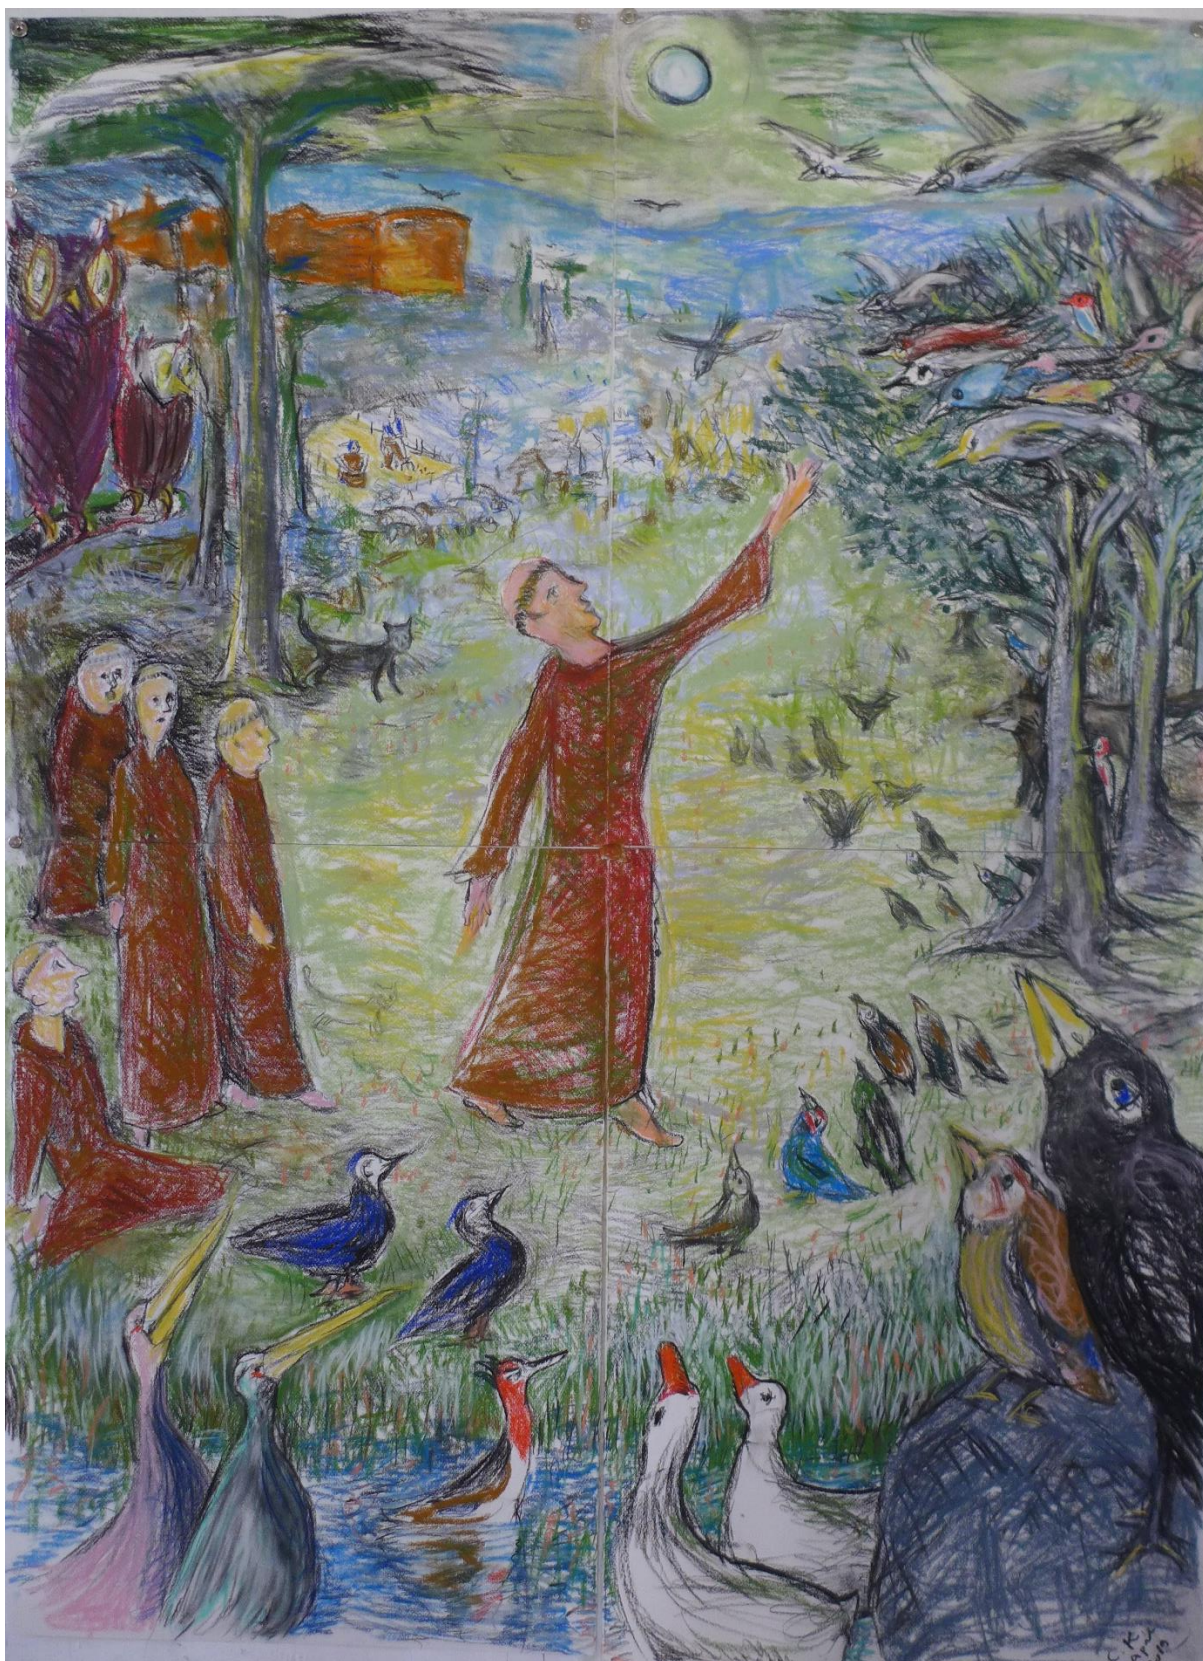

Proposte per secondo affresco

San Lorenzo, Torre del Colle

Clemens Klopfenstein

12 giugno 2019

Primo affresco esistente: San Lorenzo

San Francesco poetico

56 × 75 cm

San Francesco notturno

56 × 75 cm

San Francesco arrabbiato

56 × 75 cm

San Francesco educativo

56 × 75 cm

San Francesco disperato

56 x 75 cm

San Francisco pacifico

150 × 112 cm

Grande bozza: "favola"

150 × 112 cm

Grande bozza: "drammatico"

150 × 139 cm

Parete sinistra, affresco esistente (San Lorenzo)

Prima proposta
Predica agli uccelli
Chiesa nuova S. Lorenzo, Torre del Colle
Clemens K.
Maggio 2019