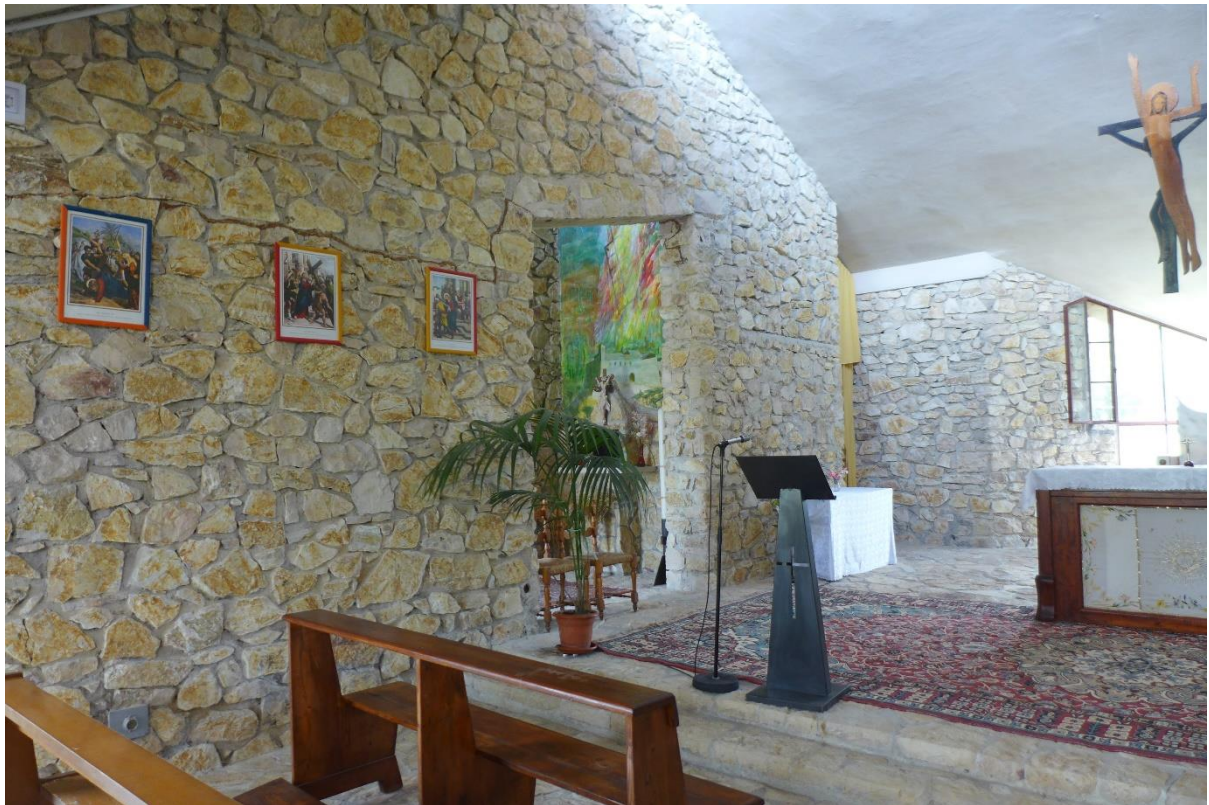

150 × 112 cm

Grande bozza: "favola"

150 × 112 cm

Grande bozza: "drammatico"

150 × 139 cm

Parete sinistra, affresco esistente (San Lorenzo)

Prima proposta
Predica agli uccelli
Chiesa nuova S. Lorenzo, Torre del Colle
Clemens K.
Maggio 2019